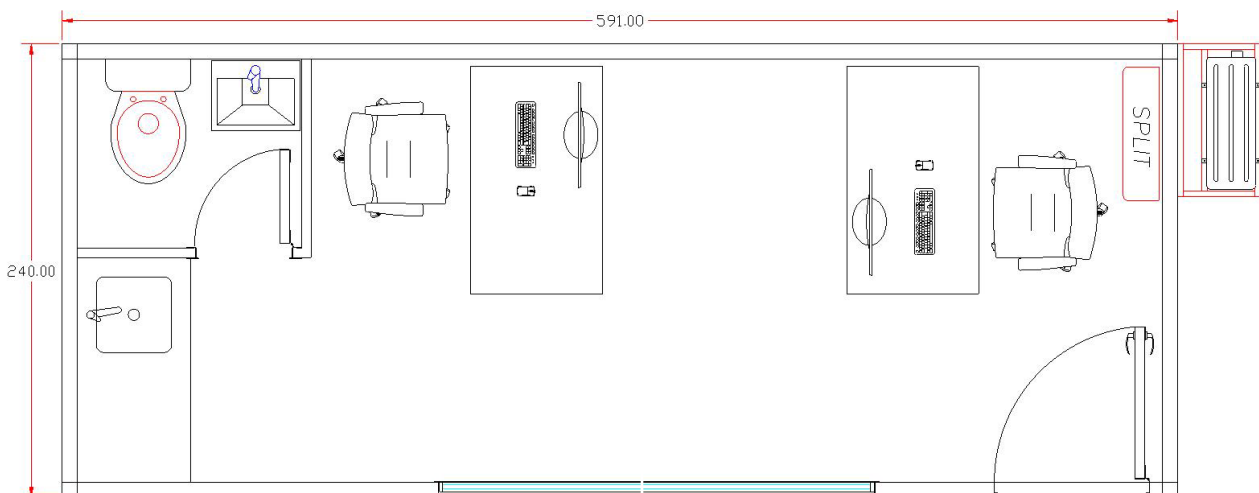

Calidad garantizada

Entrega en plazo pactado

Soluciones a medida

DIMENSIONES

LARGO

591 cm

ALTO

244 cm

Plano de planta

Revestimiento paredes

Termopaneles de chapa blanca ambas caras, relleno de poliestireno expandido de 75mm de espesor.

Cubierta

Termopaneles de chapa blanca ambas caras y relleno de poliestireno expandido de 100mm de espesor.