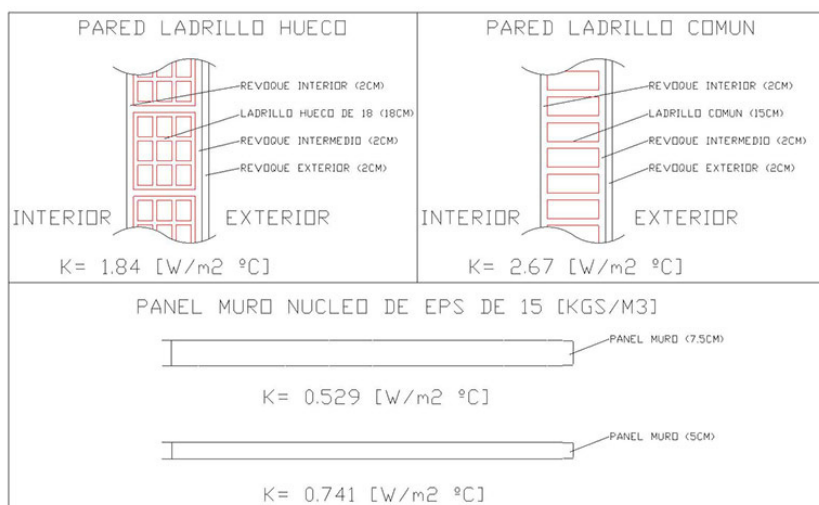

Aberturas

Ventanas corredizas de dos hojas línea Módena 90.

Piso

Vinílico símil madera.

Instalación eléctrica

Instalación eléctrica reglamentaria embutida de tres circuitos con interruptor diferencial e interruptores termomagnéticos independientes para cada circuito.

Iluminación interior

Artefactos LED con iluminación media de 300 LUX a 85cm del suelo.

Iluminación exterior

Artefacto LED sobre puerta de ingreso con fococontrol.

Aislación térmica superior

El nivel de aislación térmica de un modulo habitable construido a base de termopaneles es altamente superior a la que se consigue en un modulo fabricado a partir de un contenedor marítimo. Inclusive supera la aislación obtenida a través de la construcción tradicional.